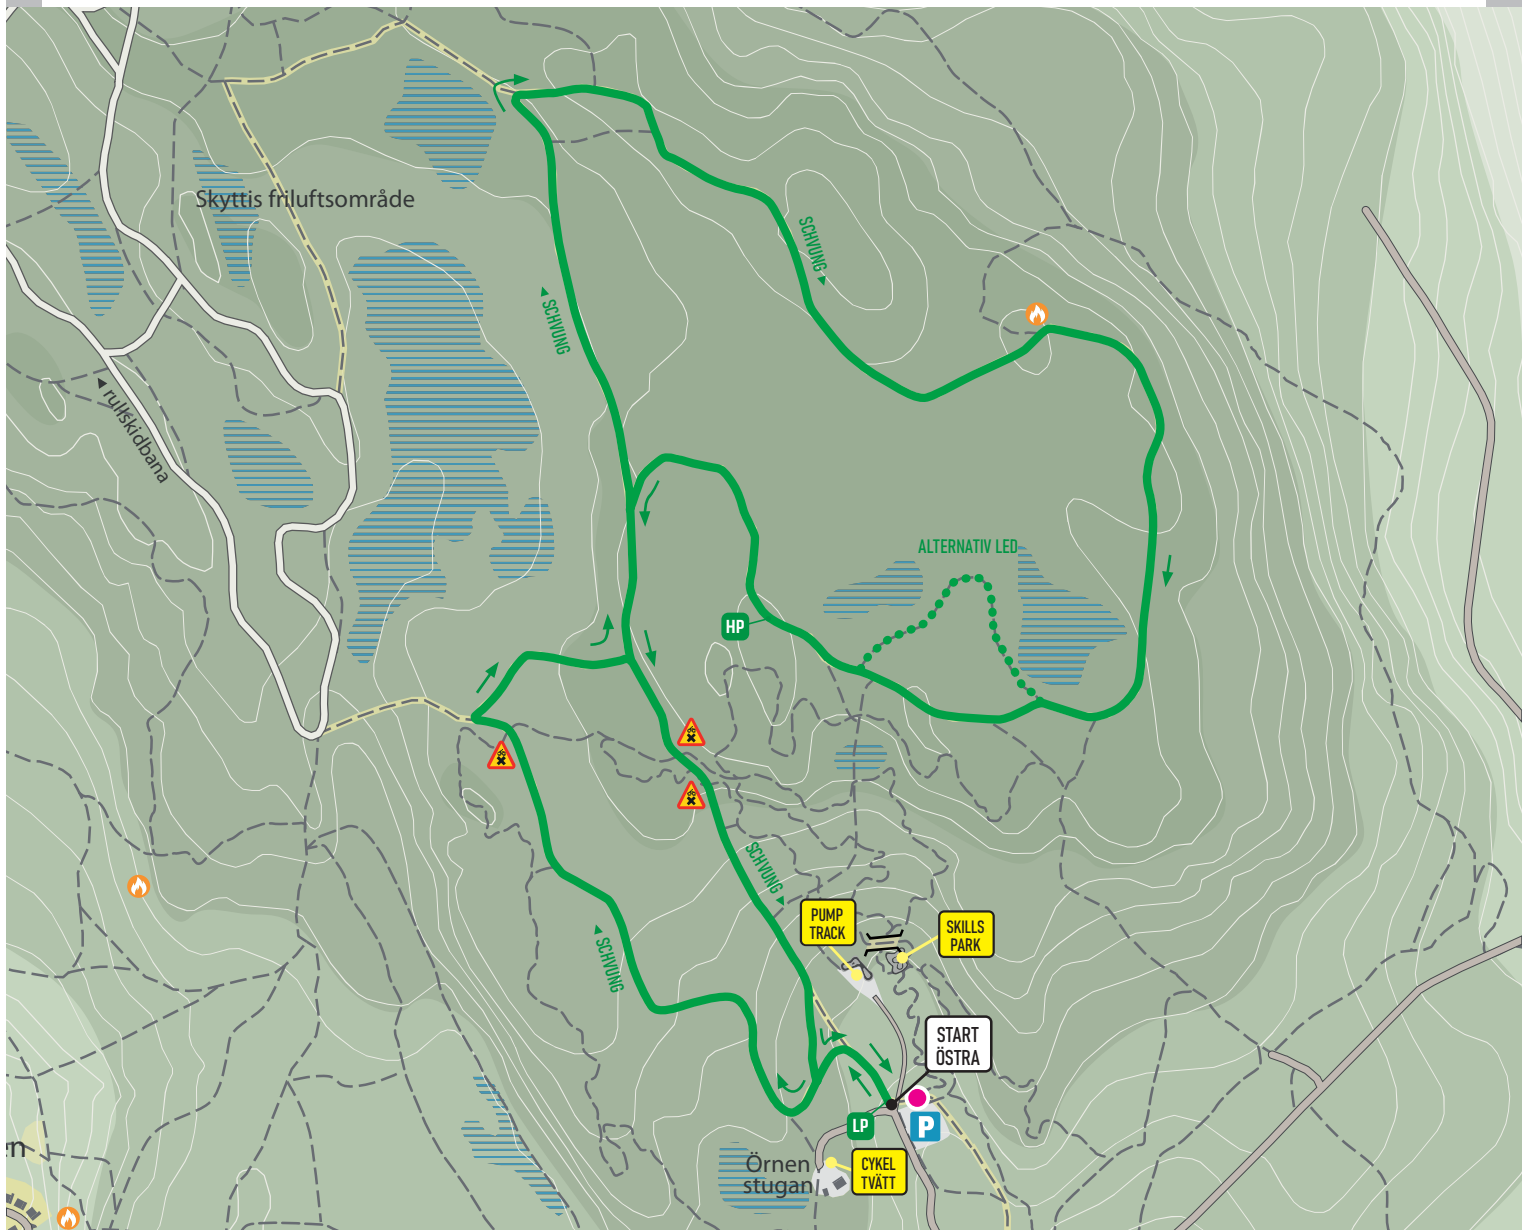

SCHVUNG

4.7 km
95 höjdmeter

BESKRIVNING

Lätt led på elljusspår. Några branta backar uppför och nedför utan tekniska inslag.

CK ÖRNEN.
ÖRNSKÖLDSVIK SWEDEN