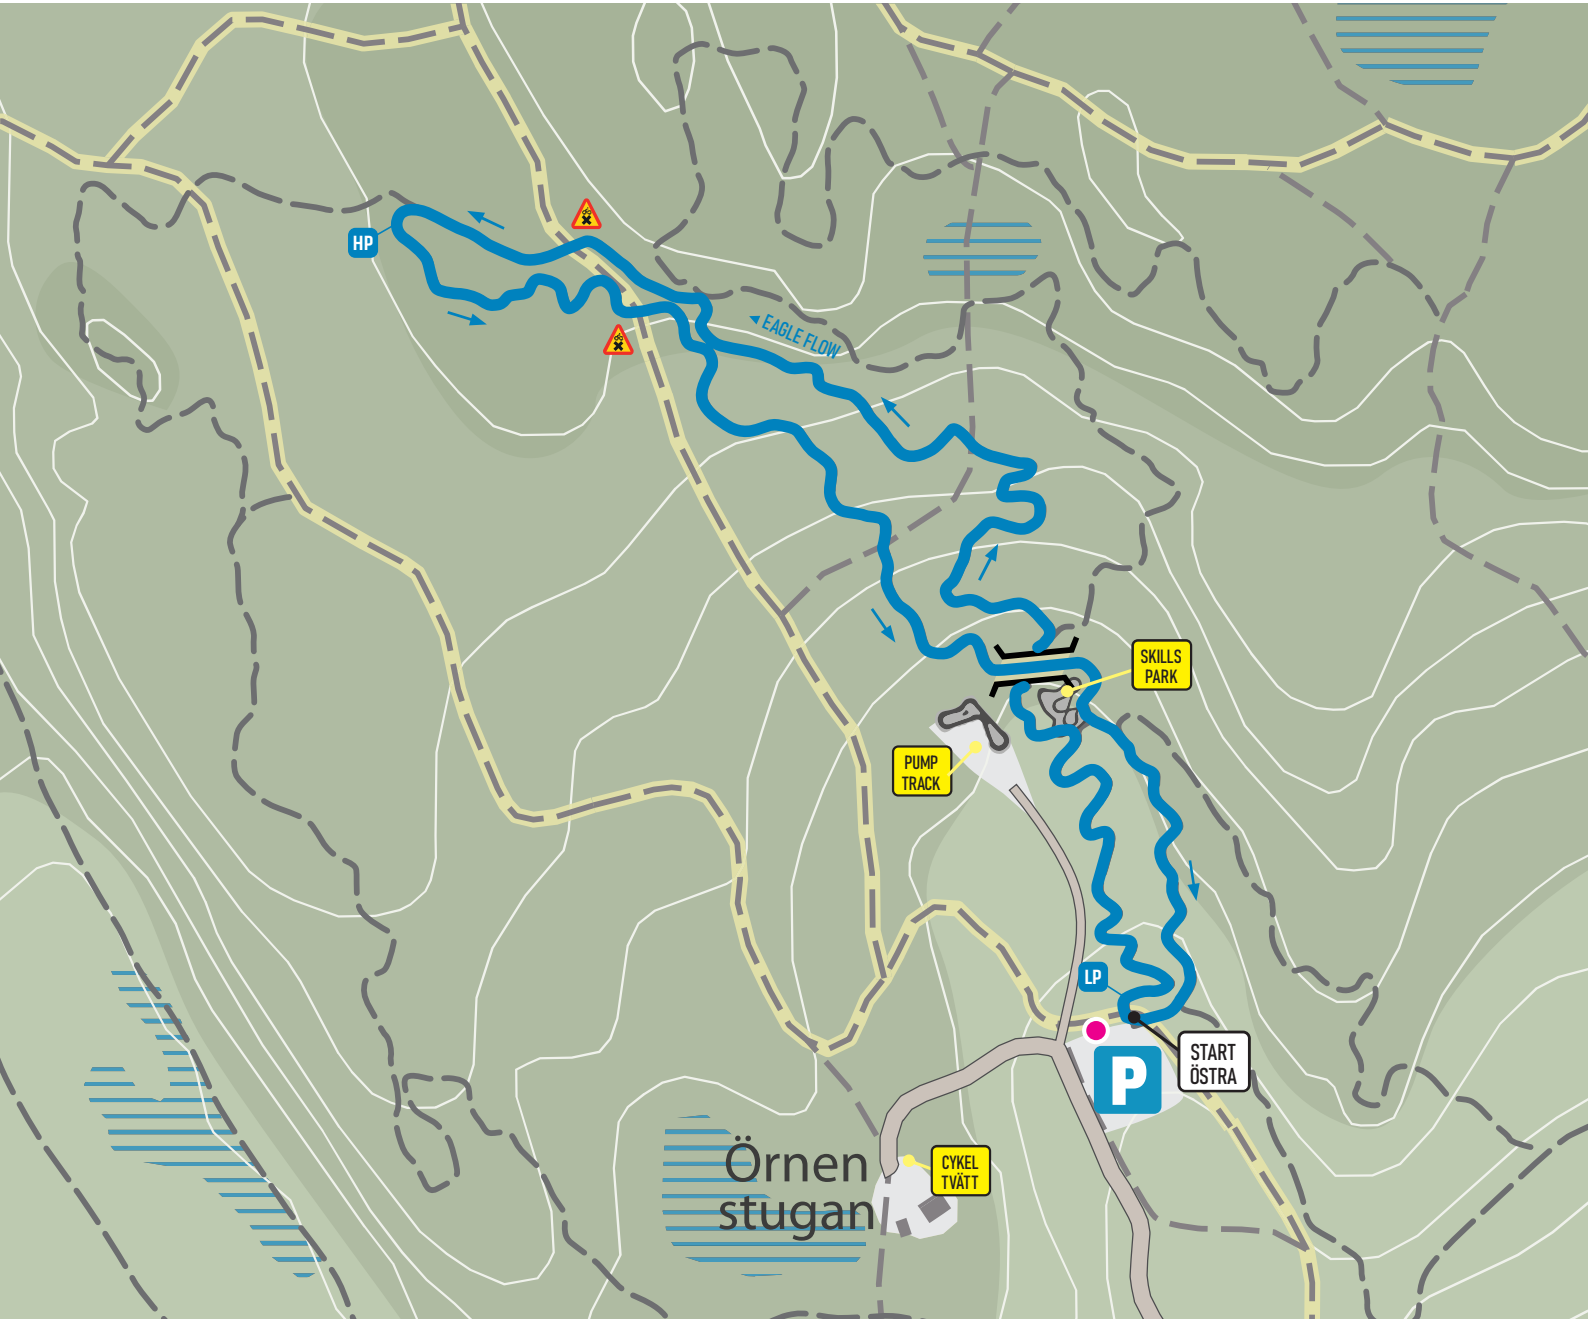

# EAGLE FLOW

1.6 km  
45 höjdmeter

## BESKRIVNING

Byggt flowled uppför, delvis på träbroar och utför med doserade kurvor och hopp.

**CK ÖRNEN.**  
ÖRNSKÖLDSVIK SWEDEN

© Copyright. All rights reserved. CK ÖRNEN Örnsköldsvik 2021. Grafisk design: Ulf Niederbach, Örnsköldsvik maj 2021.

## HÖJDPROFIL

Highest point (HP): 133m

Lowest point (LP): 88m

● Tavlans plats