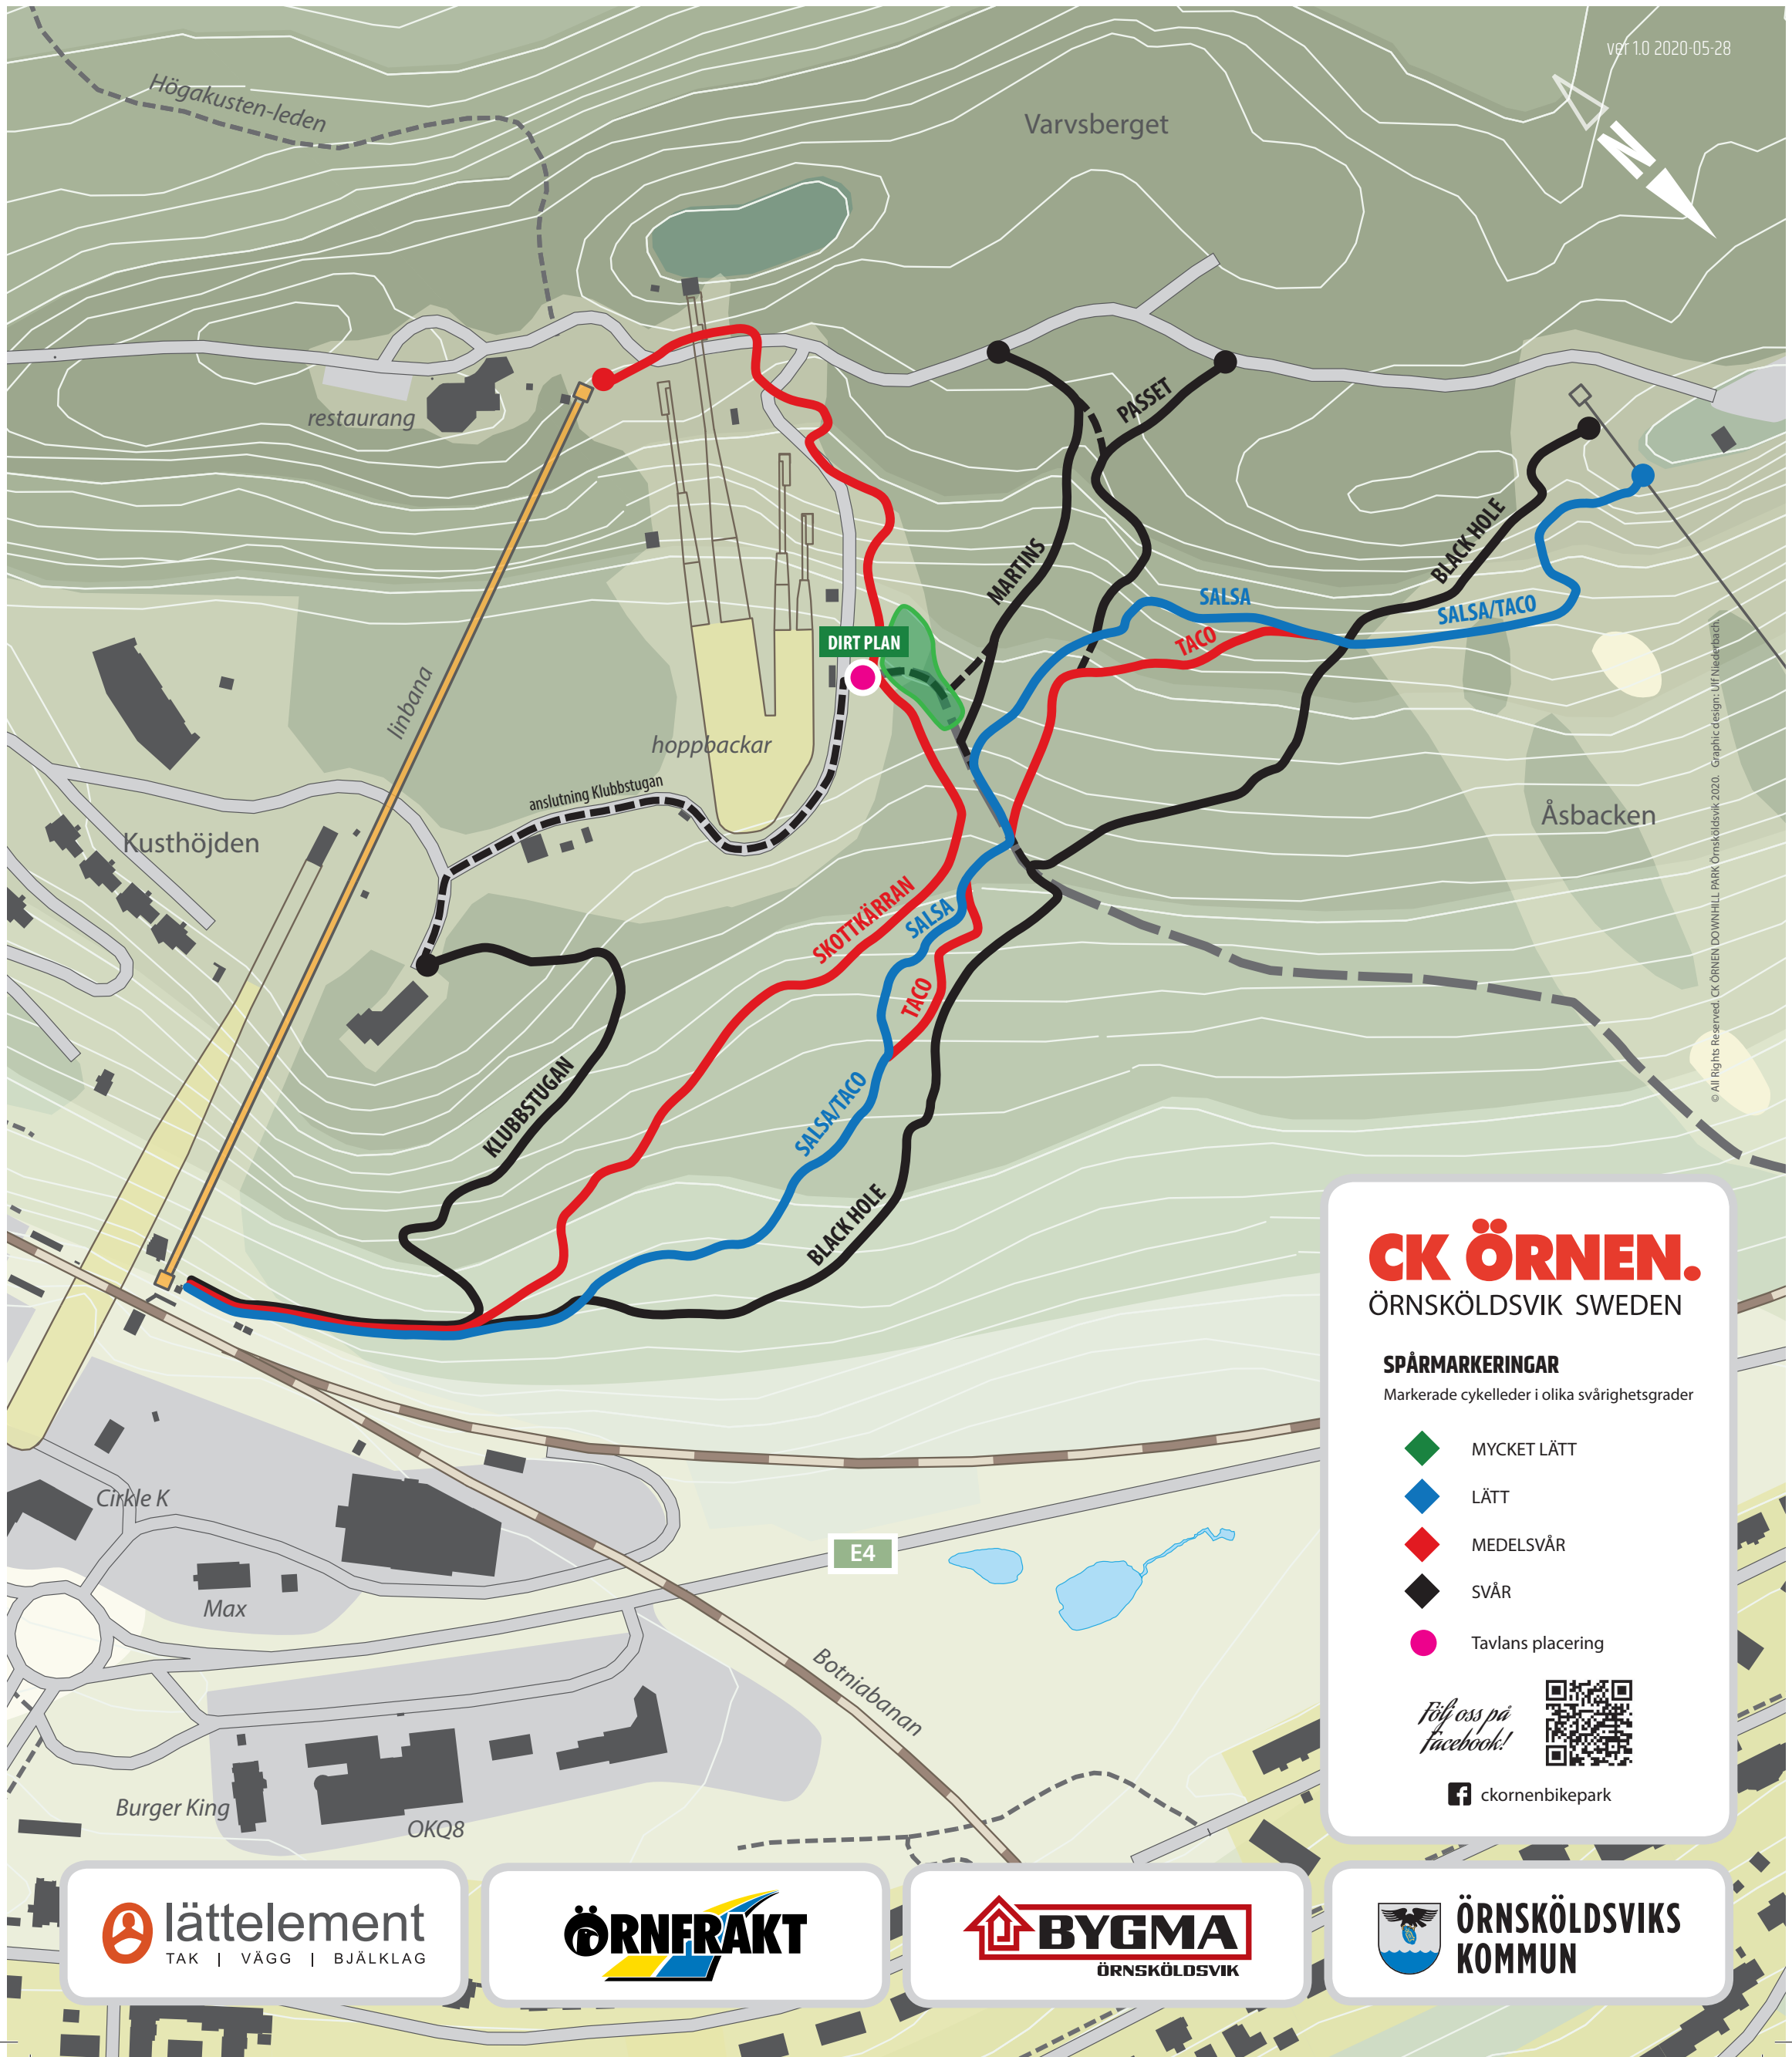

# CK ÖRNEN DOWNHILL PARK

ver 1.0 2020-05-28

© All Rights Reserved. CK ÖRNEN DOWNHILL PARK Örnsköldsvik 2020. Graphic design: Jiff Nisekärberch

## CK ÖRNEN. ÖRNSKÖLDSVIK SWEDEN

### SPÅRMARKERINGAR

Markerade cykelleder i olika svårighetsgrader

- ◆ MYCKET LÄTT
- ◆ LÄTT
- ◆ MEDELSVÅR
- ◆ SVÅR
- Tavlans placering

*Följ oss på  
facebook!*

**f** ckornenbikepark