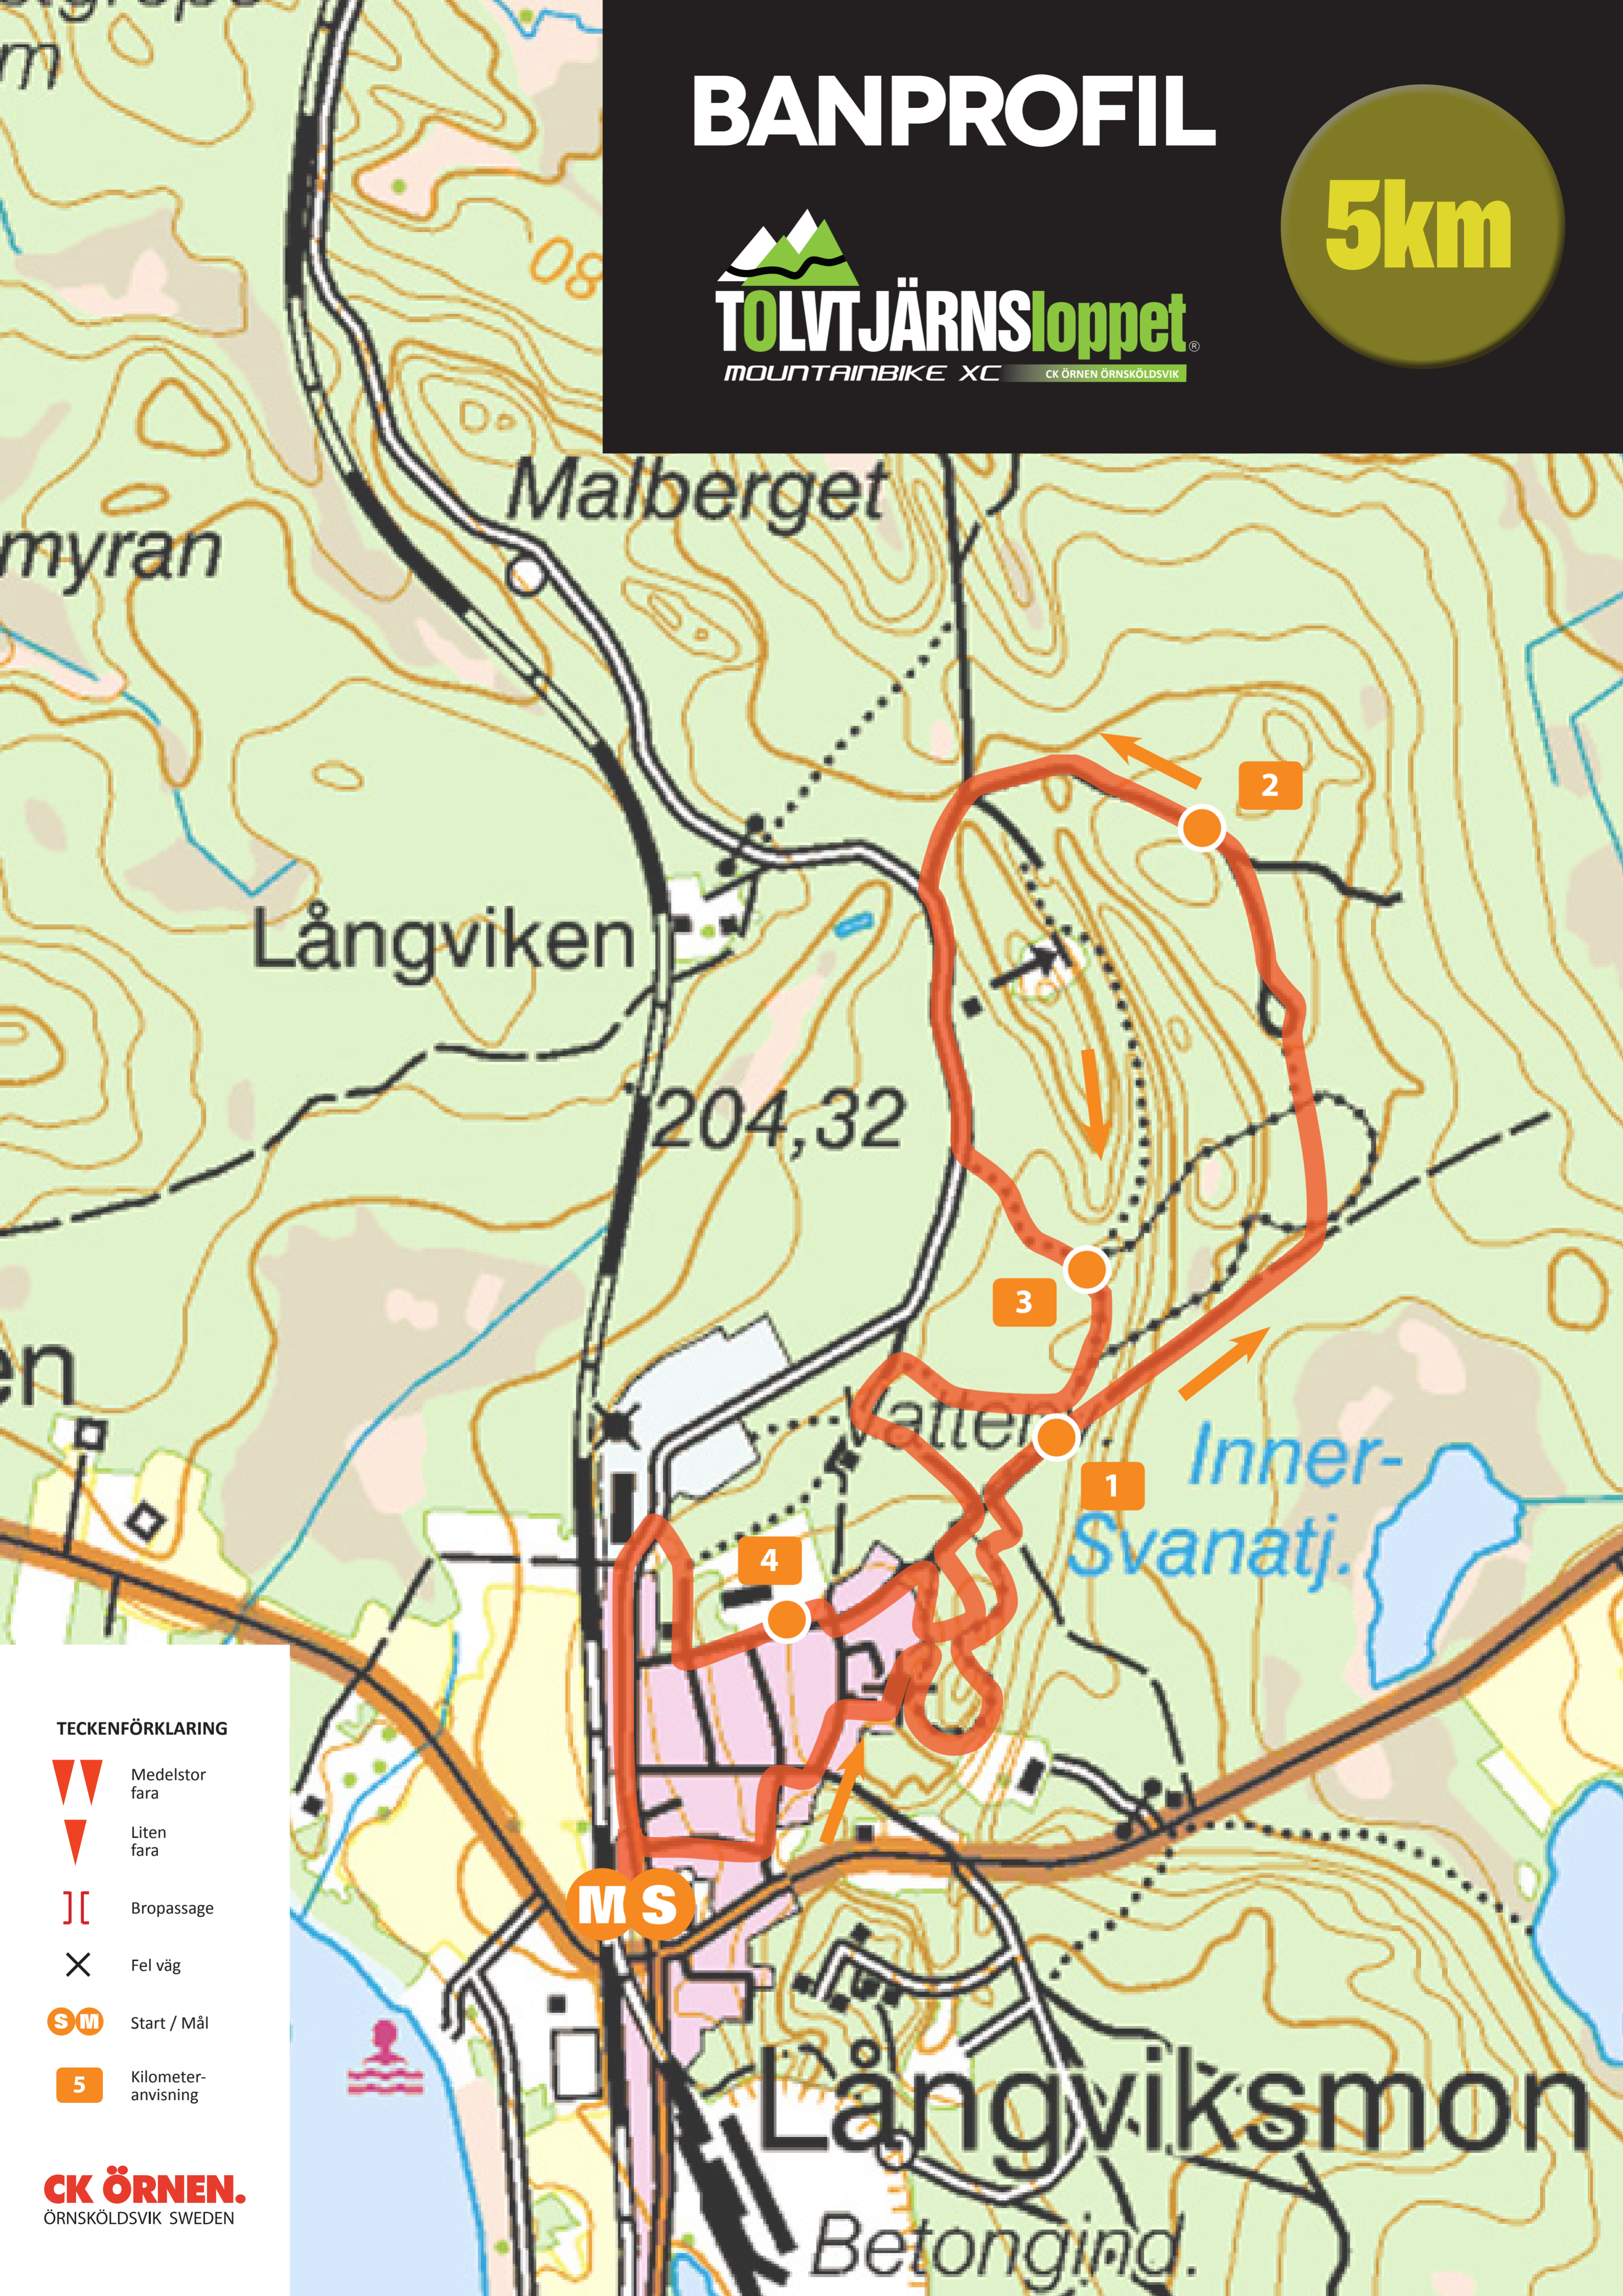

# BANPROFIL

5km

## TECKENFÖRKLARING

- Medelstor fara
- Liten fara
- Broppassage
- Fel väg
- Start / Mål
- Kilometer-anvisning