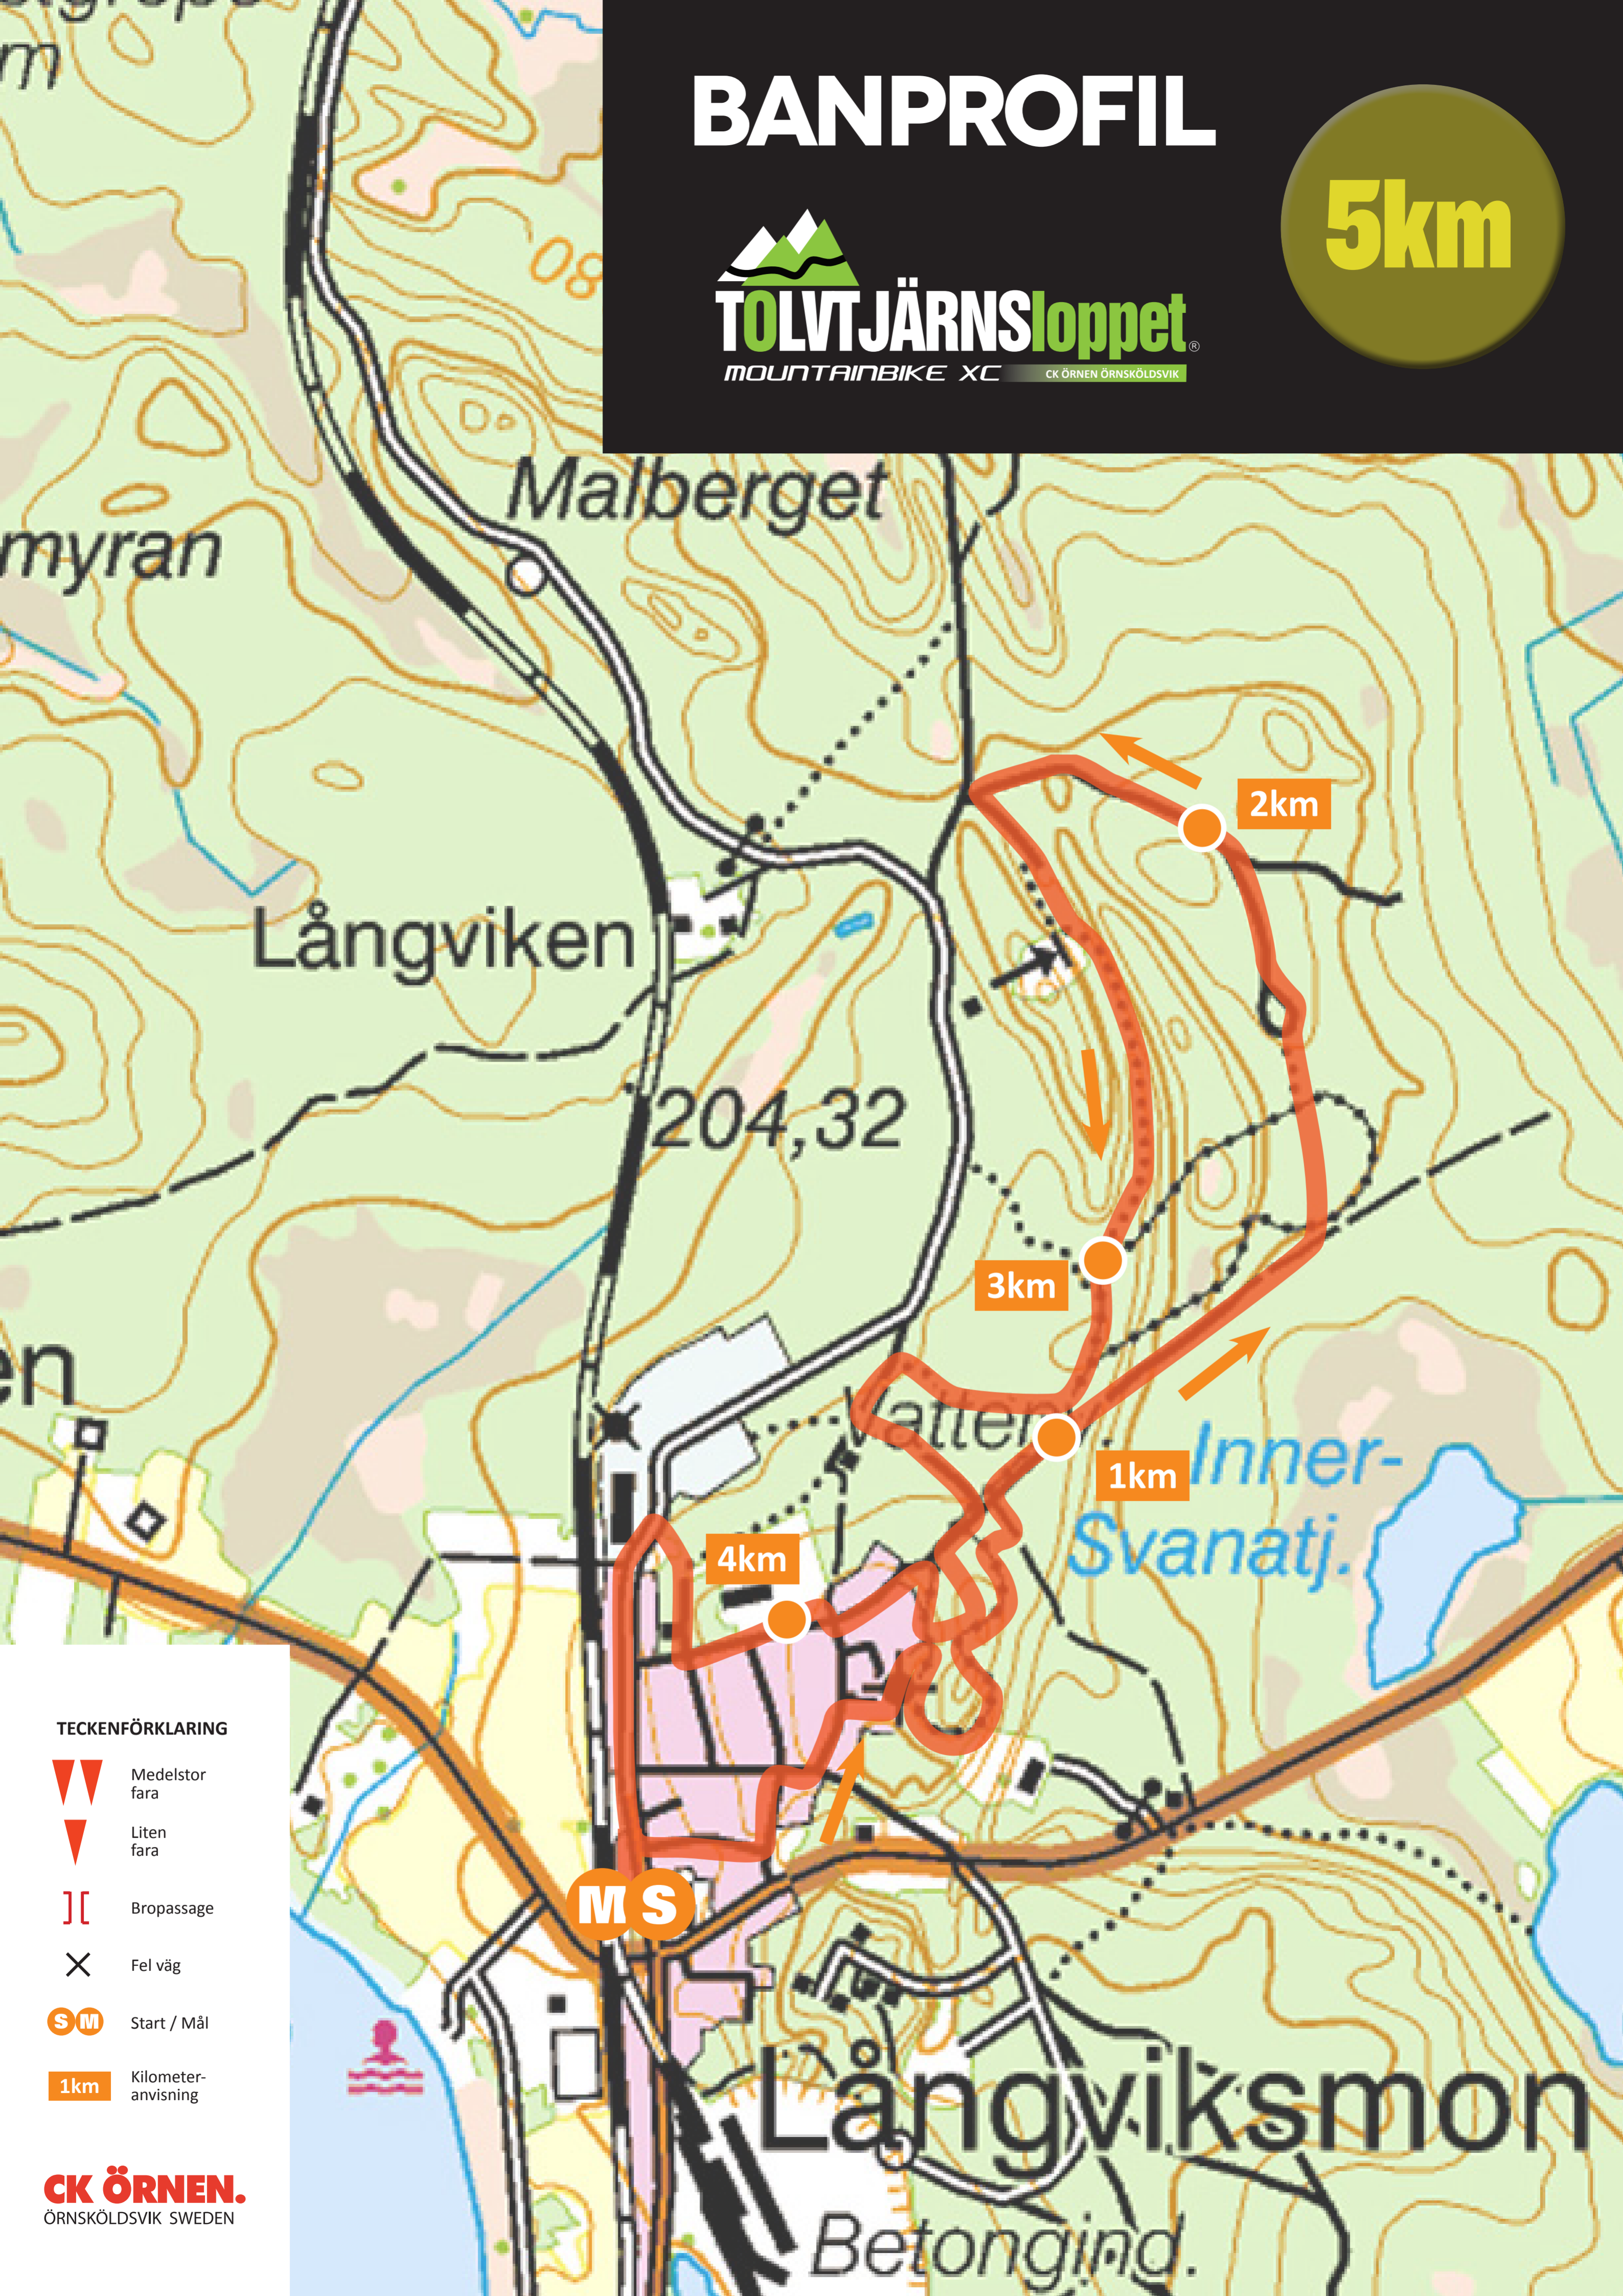

BANPROFIL

5km

TECKENFÖRKLARING

- Medelstor fara
- Liten fara
- Broppassage
- Fel väg
- Start / Mål
- Kilometer-anvisning