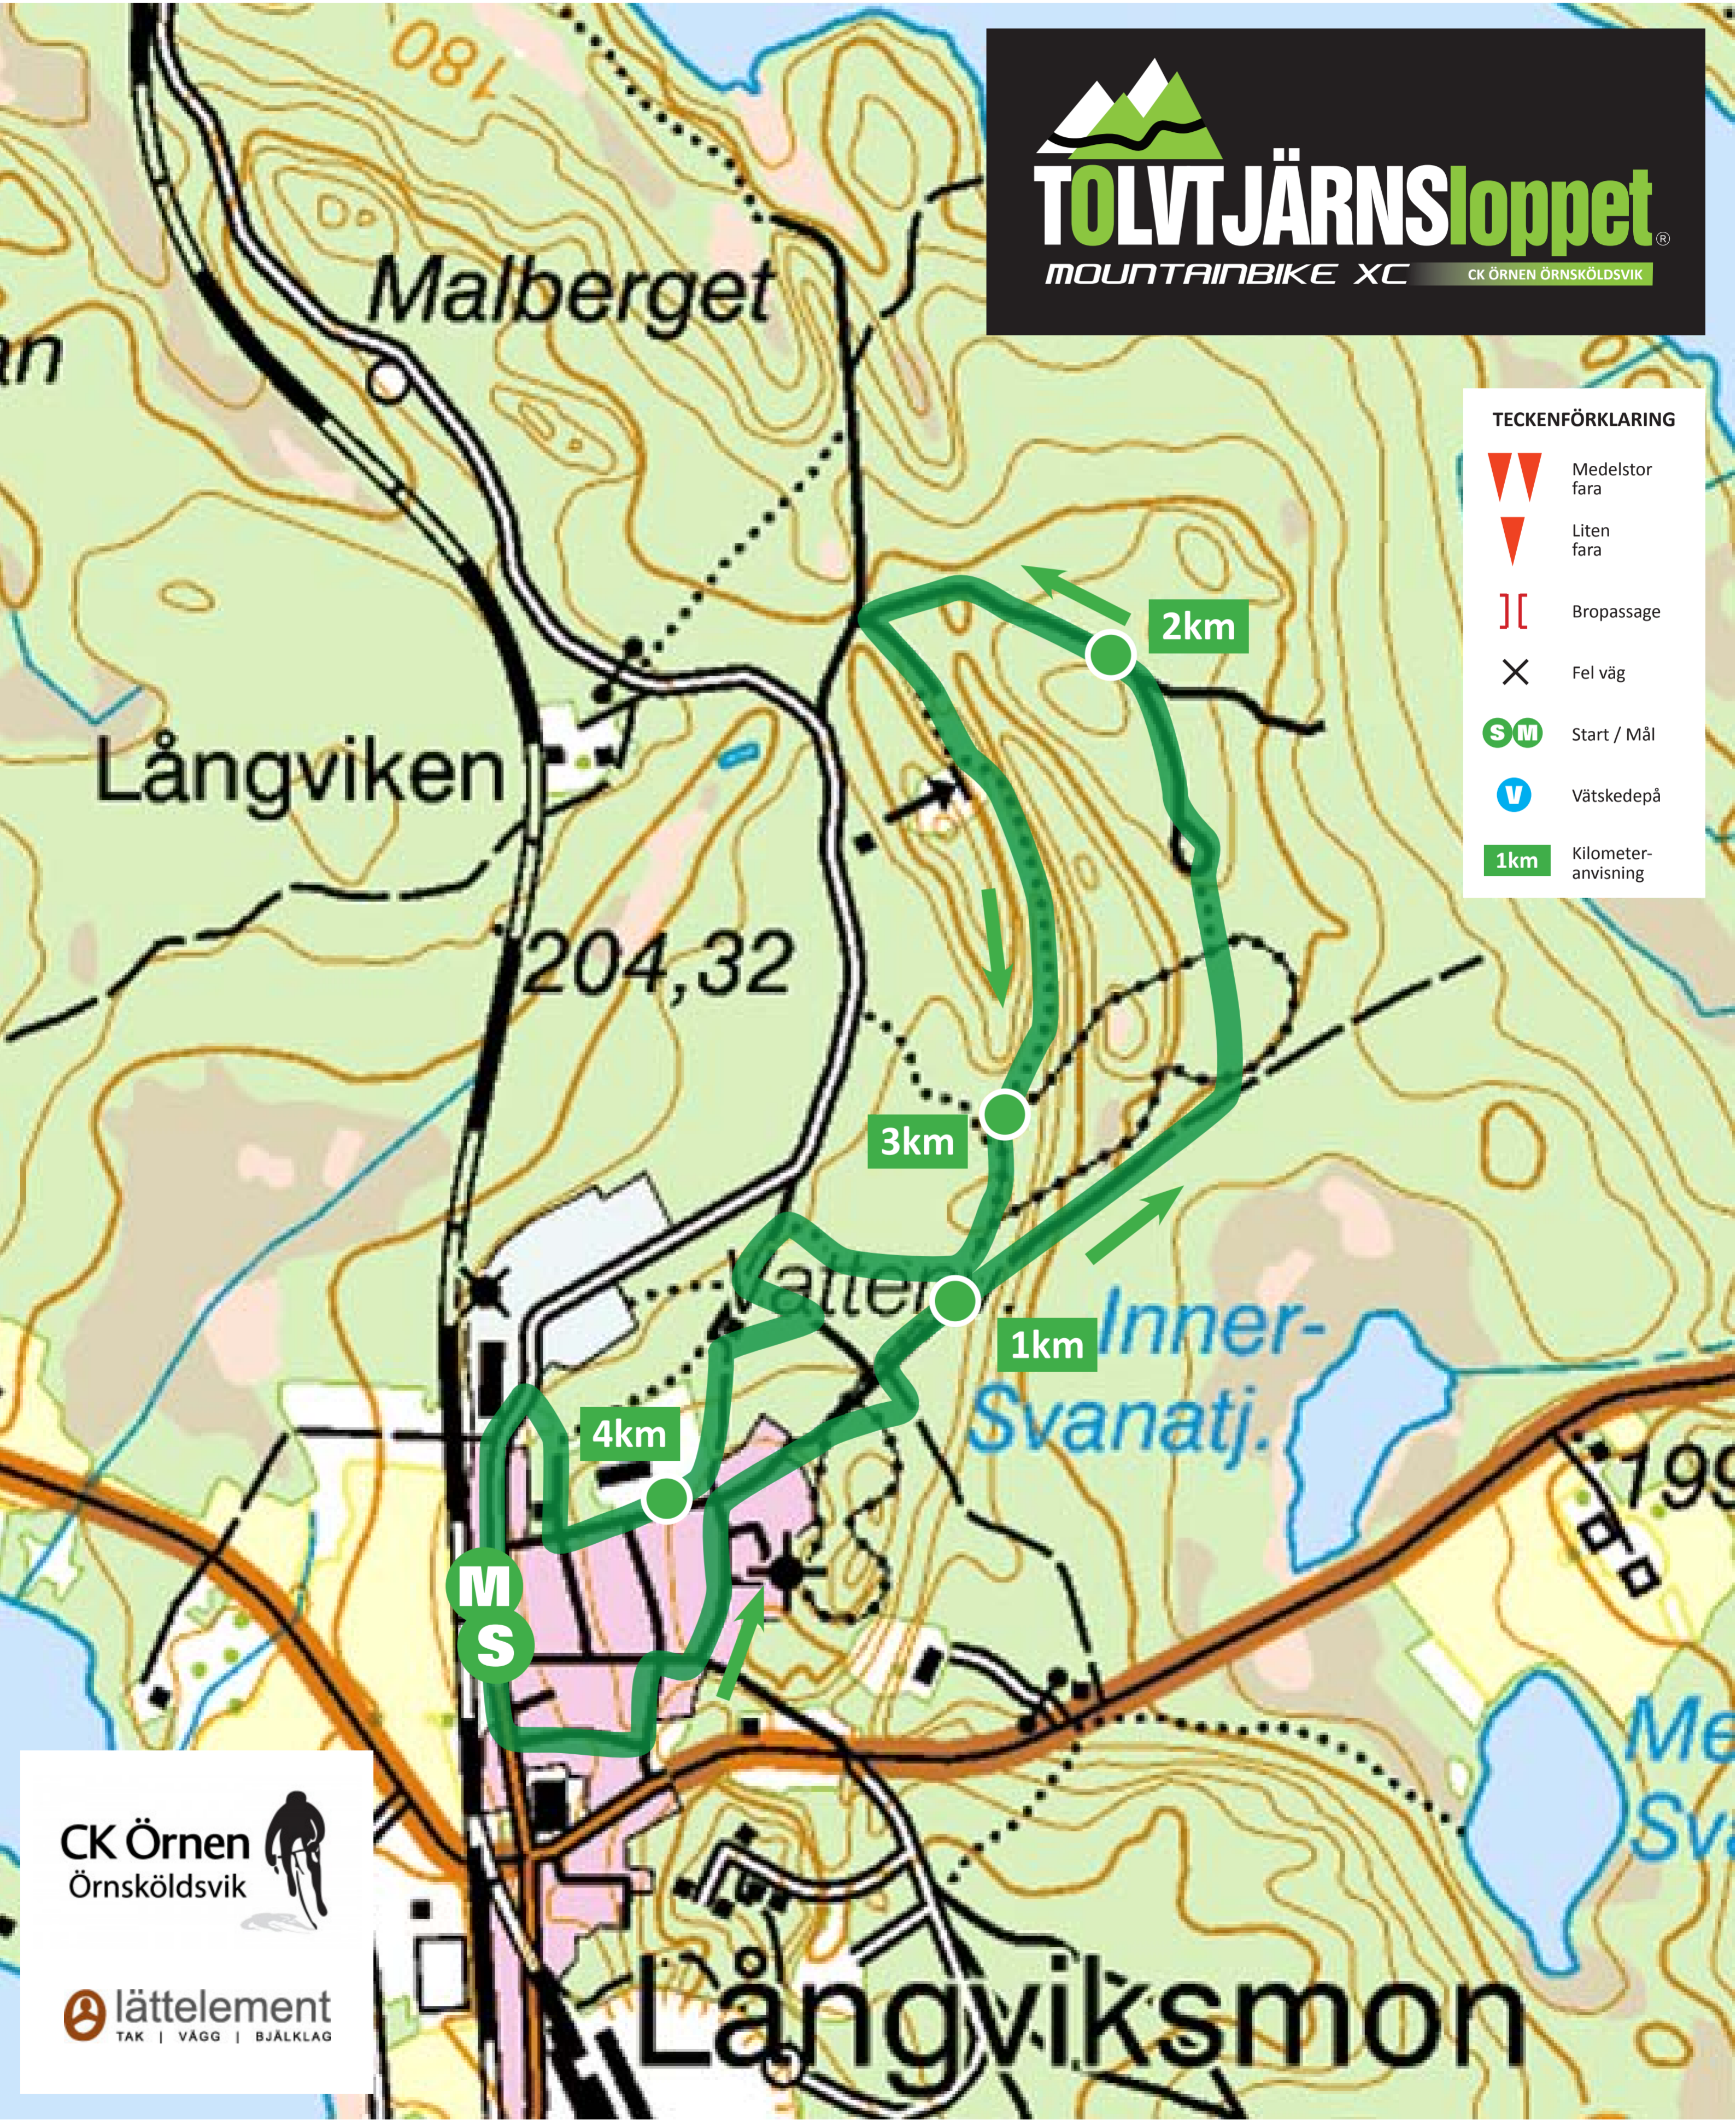

# BANSTRÄCKNING 5km

BANMARKERING: Neonfärgade enduropilar samt röd/vit snistel.

TECKENFÖRKLARING

	Medelstor fara
	Liten fara
	Bropassage
	Fel väg
	Start / Mål
	Vätskedepå
	Kilometeranvisning

CK Örnen Örnsköldsvik logo featuring a silhouette of a mountain biker. Below it is the lättelement logo with the text "TAK | VÄGG | BJÄLKLAG".